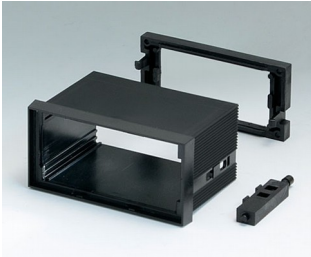

DIN-MODULAR CASES TYPE A

B6032011
DIN-MODULAR CASE TYPE A,
Vers. I
PPO (UL 94 V-0)
black RAL 9005
96x48x57mm