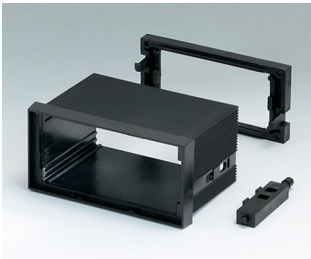

DIN-MODULAR CASES TYPE A

B6032011
DIN-MODULAR CASE TYPE A,
Vers. I
PPO (UL 94 V-0)
black RAL 9005
96x48x57mm