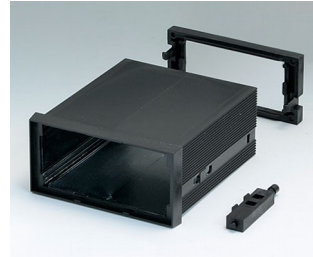

B6032031
DIN-MODULAR CASE TYPE A,
Vers. I
PPO (UL 94 V-0)
black RAL 9005
96x48x100mm