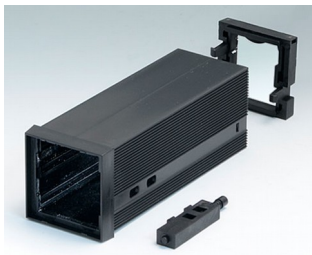

B6012061
DIN-MODULAR CASE TYPE A
PPO (UL 94 V-0)
black RAL 9005
48x48x124mm