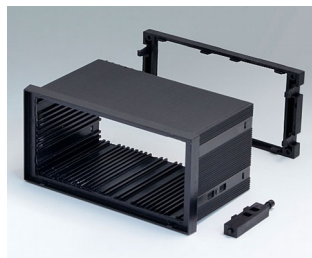

B6043021
DIN-MODULAR CASE TYPE A
PPO (UL 94 V-0)
black RAL 9005
144x72x75mm