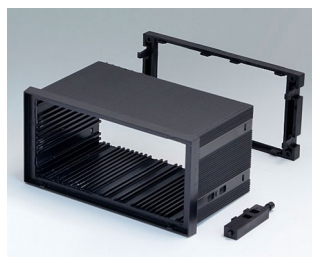

B6043021
DIN-MODULAR CASE TYPE A
PPO (UL 94 V-0)
black RAL 9005
144x72x75mm